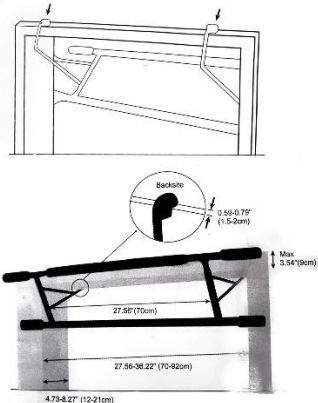

HASZNÁLATI UTASÍTÁS

STRONGFRAME RÚD TESTEDZÉSHEZ

KOMPONENSEK

- Edző rúd
- Fitness kötelek
- Húzódzkodó kiegészítő
- Felszerelési szerszám
- Használati utasítás

MŰSZAKI ADATOK

- Anyag: 95% vas, 5% TPE
- Súly: 8 kg
- Max. terhelés: 200 kg
- Doboz mérete: 103 × 33,5 × 9 cm
- Összecsukható tervezés

KOMPONENSEK

- Edző rúd
- 2 × ajtókeret védő
- Alsó húzódkodó rúd
- 2x húzódkodó kiegészítő
- 2x csavar
- Csavarkulcs
- 2x hordozó
- 2 × alap
- 2 × alapfedél

FELSZERELÉS

- Szerelje az ajtókeret védőket az edző rúdra.
- Csavarozza az edző rúdat a húzódkodóhoz a mellékelt szerszámokkal.

- Szorítsa össze az ajtókerethez rögzített kampókat, hogy kinyissák a mechanizmust, és húzza fel a megfelelő helyzetbe.

Step 4

- Helyezze az edzőrúdat az ajtókeretre és ellenőrizze, hogy a kerettel érintkező pontok a megfelelő helyzetben vannak-e.
- Bármely kerethez illeszthető, amelynek szélessége 70–92 cm és mélysége 12–21 cm.
- Ezután helyezze be az összeszerelt húzódkodó kiegészítőt és az alsó húzórudat a telepített keretbe.