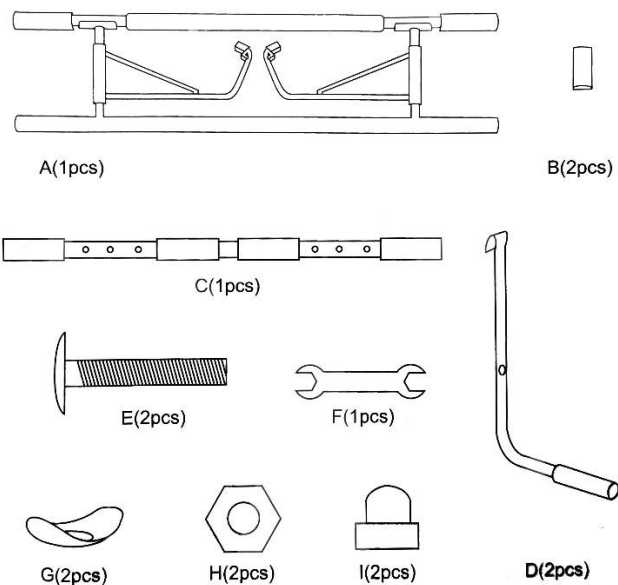

HASZNÁLATI UTASÍTÁS

STRONGFRAME RÚD TESTEDZÉSHEZ

KOMPONENSEK

- Edző rúd
- Fitness kötelek
- Húzódzkodó kiegészítő
- Felszerelési szerszám
- Használati utasítás

MŰSZAKI ADATOK

- Anyag: 95% vas, 5% TPE
- Súly: 8 kg
- Max. terhelés: 200 kg
- Doboz mérete: 103 × 33,5 × 9 cm
- Összecsukható tervezés

KOMPONENSEK

- Edző rúd
- 2 × ajtókeret védő
- Alsó húzódkodó rúd
- 2x húzódkodó kiegészítő
- 2x csavar
- Csavarkulcs
- 2x hordozó
- 2 × alap
- 2 × alapfedél

FELSZERELÉS

- Szerelje az ajtókeret védőket az edző rúdra.
- Csavarozza az edző rúdat a húzódkodóhoz a mellékelt szerszámokkal.

- Szorítsa össze az ajtókerethez rögzített kampókat, hogy kinyissák a mechanizmust, és húzza fel a megfelelő helyzetbe.

Step 4

- Helyezze az edzőrúdat az ajtókeretre és ellenőrizze, hogy a kerettel érintkező pontok a megfelelő helyzetben vannak-e.
- Bármely kerethez illeszthető, amelynek szélessége 70–92 cm és mélysége 12–21 cm.
- Ezután helyezze be az összeszerelt húzódkodó kiegészítőt és az alsó húzórudat a telepített keretbe.